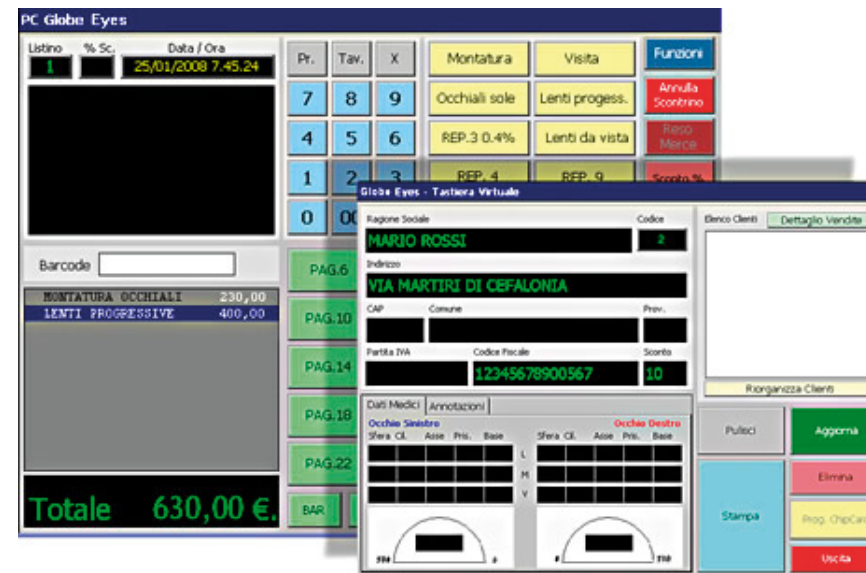

Software flessibile per la gestione del punto cassa per negozi di ottica e optometria, dedicato esclusivamente a PC Globe.

Caratteristiche principali

- Dinamica possibilità di associare una scheda dettagliata sulla situazione oculare del cliente.
- Tastiera Touch Programmabile – 3 Listini Prezzi
- 500 PLU programmabili con tasti diretti in tastiera, suddivisi come segue: 5 Pagine da 20 tasti l'una, più una sesta pagina contenente 20 sottopagine con 20 sottoplu a video ciascuna
- Colore dei Tasti Personalizzabili
- Immagini sui Tasti Personalizzabili
- 10 Reparti di Vendita a Prezzo Libero (Fiscali e NON Fiscali)
- PLU con richiamo manuale o con Lettore Barcode
- Gestione Operatori
- Gestione Chip Card per Fidelizzazione Clienti (Prepagato con Sconti)
- Forme di Pagamento Personalizzabili
- Emissione Scontrini Parlanti / Intestati
- Stampa Fattura su Stampante Fiscale
- Emissione Ricevute Fiscali / Fatture su slip printer

Riepilogo Funzioni

- 10 Reparti a Prezzo Variabile
- 500 PLU programmabili con tasti diretti in tastiera, suddivisi come segue: 5 Pagine da 20 tasti l'una, più una sesta pagina contenente 20 sottopagine con 20 sottoplu a video ciascuna
- 5000 PLU con Codice a Barre
- Gestione parcheggio degli scontrini (massimo 30 scontrini sospesi)
- Gestione Operatori (Max. 99)
- Gestione Vendita Prodotti NON Fiscali (Tabacchi, Ricariche Telefoniche)
- Gestione stampanti LAN a reparto per stampa preconto, comande, fatture
- Collegamento scanner solo in emulazione tastiera
- Collegamento slip printer
- Esportazione file di vendite tramite rete LAN